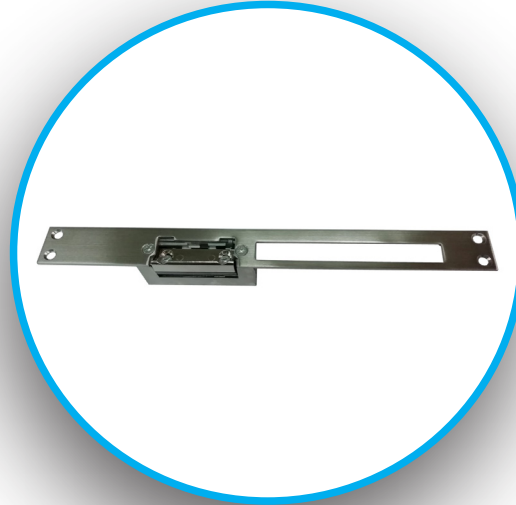

## 2071 FAIL SECURE ELEKTRİKLİ KAPI KİLİT KARŞILIĞI

Elektrikli Kapı Kilit Karşılığı  
(Tırnaklı)

280 Kg. Tutma Kapasitesi

Elektrik Yokken Kapalı  
(Fail Secure)

Yüksek Kalite

12 V DC

Elektrikli basaç olarak da bilinen elektrikli kapı kilit karşılıkları yerine konulduktan sonra elektrige bağlanır. Uzaktan kumanda, kart okuyucu, şifreli kapı otomatı, otomat düğmesi gibi herhangi bir ürüne basıldığı takdirde kapının dilini bırakma vazifesi görür ve kapının açılmasını sağlar. Hem sağ hem de sol tarafa göre ayarlanabilir. 280 kg tutma kapasitesine sahip 2071 Fail Secure (Tırnaklı) , “Fail Secure” özelliği ile elektrik kesildiği zaman kapalı konumda olur. Bu sayede elektrik kesilmelerinde güvenlik önlem amacıyla kapılar kilitli kalarak, hırsızlık olaylarının önüne geçilir.